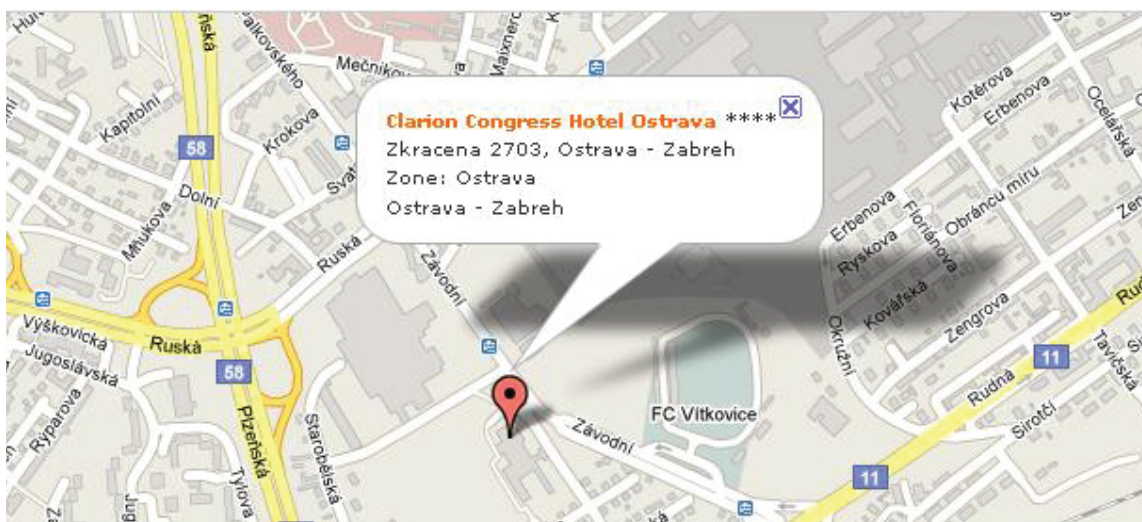

### 1. vlakové nádraží

Nádraží Svinov - CCHO

Tramvaj č. 7 směr "Výškovice", výstup na zastávce "Sport Aréna", případně stejným směrem tramvaj č. 17 s přestupem na zastávce „Palkovského“ na tramvaj č. 11 směr "Zábřeh" a vystoupit na zastávce „Sport Aréna“.

Hlavní nádraží – CCHO:

Tramvaj č. 2 směr "Výškovice", výstup na zastávce "Sport Aréna" (hotel od zastávky vzdálen přibližně 300m v sousedství ČEZ Arény).

### 2. autobusové nádraží

Ústřední autobus. nádraží – CCHO: Ze zastávek "Náměstí Republiky" nebo "Dr. Malého" tramvaj č. 2 směr "Výškovice", výstup na zastávce "Sport Aréna".

Jízdní řády, plány dopravní sítě a další podrobné dopravní informace najdete na [www.dpo.cz](http://www.dpo.cz) a [www.idos.cz](http://www.idos.cz).